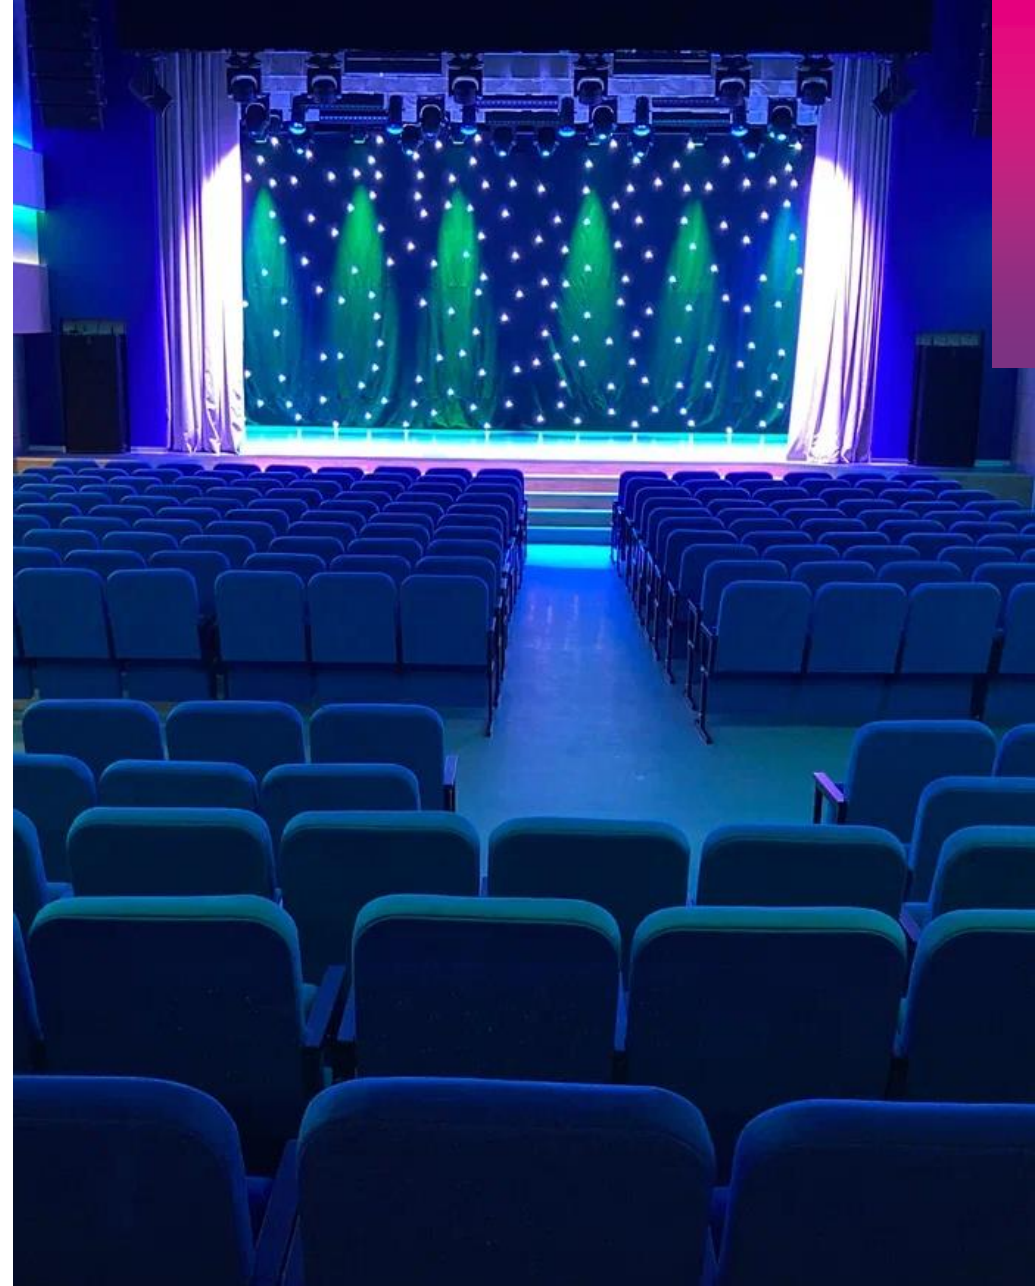

Досуг в «Звёздном»

Концертный зал

Современный концертный зал после реконструкции 2022 года на 266 мест.

Современный комплекс мультимедийного и проекционного оборудования для проведения концертов, театральных постановок, торжественных мероприятий.

Зал оснащен системами:

- музыкального сопровождения
- постановочного освещения
- видео проекции
- звукоусиления