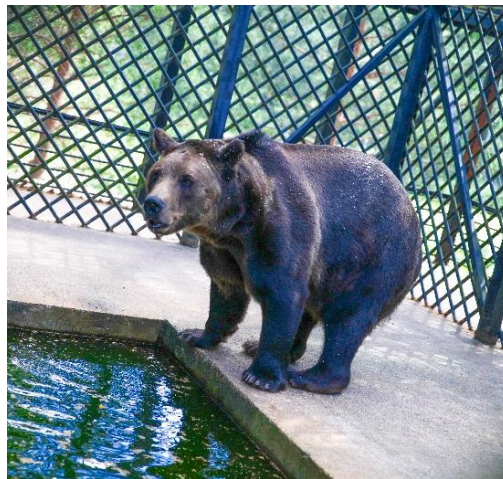

Зоопарк

Уникальной особенностью «Звёздного» является собственная зоологическая коллекция, которая работает с 4 мая 1999г.

В вольерах зоопарка Вы сможете увидеть: семейство верблюдов, медведя, северного оленя, кенгуру, гуанако, гривистых баранов, камерунских коз, лошадей, макак, филина, рыжего лиса, страусов (Африканских, Эму), павлинов, декоративных кур, ослов, декоративных кроликов и других животных.